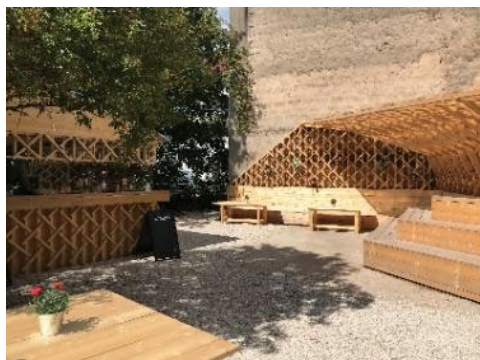

Architektur: Max & Jakob Giese Architektur

Foto: Max & Jakob Giese

SCHÖN HIER. Architektur auf dem Land

27. März – bis 27. November 2022

im Freilichtmuseum Hessenpark, Neu-Anspach

Pressebilder – honorarfrei für die einmalige, rein redaktionelle Nutzung im direkten Kontext und über die Dauer der Ausstellung ‚Schön hier. Architektur auf dem Land‘ bis 27. November 2022 unter Nennung des Urhebers

DAM_SchoenHier_Biolandhof_2__Max_Jakob_Giese_FotoMax_Jakob_Giese.jpg

Biolandhof (Hofladen)

Schürdt, Deutschland, 2019

Architektur: Max & Jakob Giese Architektur

Foto: Max & Jakob Giese

Tourismus

DAM_SchoenHier_Biergartenb_liquidarchitekten_Fotoliquidarchitekten.jpg